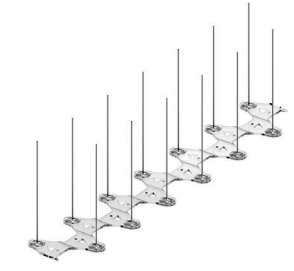

SILIKON ZWPRO BC-230

1. Ref.: BC230 1 Kartusche = 310 ml.
   • nur auf saubere u. trockene Unterlagen
   • Verarbeitungstemperatur: -20°C / +40°C
   • Temperaturbeständigkeit: -40°C bis +180°C