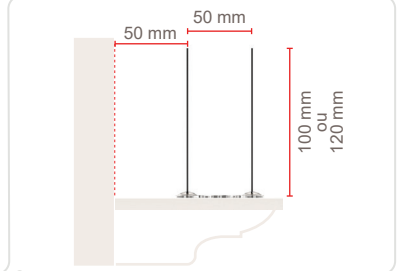

- 1 Modul: 33 cm lang x 6 cm breit x 10 cm hoch
- Zweireihig – 13 Spitzen
- VPE: 1 Karton v. 41 x 35 x 30 cm = 6,5 kg
- Schutzbreite 6 bis 10 cm.
- Für Tauben/Krähen/Elster
- Spitzen in Edelstahl 302 / **STEELINOX®** / **STEELINOX®+** Ø 1,3 mm

ECO147	E2 PCB 120 mm	50 m.=150 Mod.
--------	---------------	----------------

- 1 Modul: 33 cm lang x 6 cm breit x 12 cm hoch
- Zweireihig – 13 Spitzen
- VPE: 1 Karton v. 41 x 35 x 30 cm = 7,0 kg
- Schutzbreite 6 bis 10 cm.
- Für Tauben/Krähen/Elster
- Spitzen in Edelstahl 302 / **STEELINOX®** / **STEELINOX®+** Ø 1,3 mm

ECOPIC® E4

REF.	BESCHREIBUNG	VPE
ECO146	E4 PCB 85/115 mm	50 m.=150 Module

- 1 Modul: 33 cm lang x 14 cm breit x 8,5/11,5 cm hoch
- Vierreihig – 24 Spitzen
- VPE: 1 Karton v. 70,5 x 51,5 x 32 cm = 9,5 kg
- Schutzbreite 14 bis 18 cm.
- Für Tauben/Krähen/Elster/Möwen/Raben/Ringeltaube
- Spitzen in Edelstahl 302 / **STEELINOX®** / **STEELINOX®+** Ø 1,3 mm