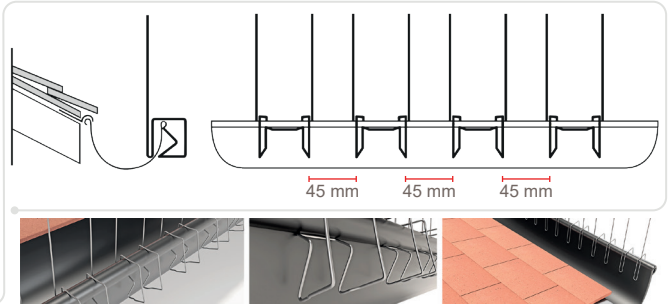

ECOPIC® E4

REF.	BESCHREIBUNG	VPE
ECO146	E4 PCB 85/115 mm	50 m.=150 Module

- 1 Modul: 33 cm lang x 14 cm breit x 8,5/11,5 cm hoch
- Vierreihig – 24 Spitzen
- VPE: 1 Karton v. 70,5 x 51,5 x 32 cm = 9,5 kg
- Schutzbreite 14 bis 18 cm.
- Für Tauben/Krähen/Elster/Möwen/Raben/Ringeltaube
- Spitzen in Edelstahl 302 / **STEELINOX®** / **STEELINOX®+** Ø 1,3 mm

ECOPIC® E6₂₀₀

REF.	BESCHREIBUNG	VPE
ECO105	E6 PCB 85/100/120mm	20 m.=60 Module

- 1 Modul: 33,4 cm lang x 20 cm breit x 8,5/10/12 cm hoch
- Sechsstreihig – 36 Spitzen
- VPE: 1 Karton v. 45 x 36 x 45 cm = 5,8 kg
- Schutzbreite 20 bis 25 cm.
- Für Tauben/Krähen/Elster/Möwen/Raben/Ringeltaube/große Seemöwen
- Spitzen in Edelstahl 302 - Ø 1,4 mm

ECOCLIPS 3

REF.	BESCHREIBUNG	VPE
ECO145	Ecoclips 3	20 m.=240 Klipps

- 12 Klipps v. 4,5 mm B x 13,5 mm H für 1 m.
- Für Dachrinnenwelle v. Ø12 bis 30 mm
- VPE: 1 Karton v. 35,5 x 22,5 x 15 cm = 1,9 kg
- Für Tauben/Krähen/Elster
- Spitzen in **STEELINOX®** / **STEELINOX®+** Ø 1,3 mm (nicht für Kupferdachrinne geeignet)