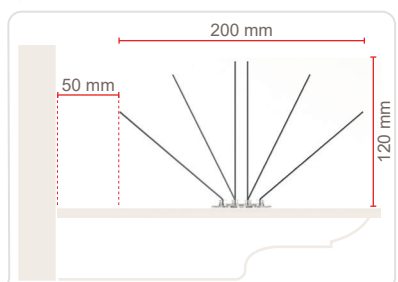

ECO147	E2 PCB 120 mm	50 m.=150 Mod.
--------	---------------	----------------

- 1 Modul: 33 cm lang x 6 cm breit x 12 cm hoch
- Zweireihig – 13 Spitzen
- VPE: 1 Karton v. 41 x 35 x 30 cm = 7,0 kg
- Schutzbreite 6 bis 10 cm.
- Für Tauben/Krähen/Elster
- Spitzen in Edelstahl 302 / **STEELINOX®** / **STEELINOX®+** Ø 1,3 mm

ECOPIC® E4

REF.	BESCHREIBUNG	VPE
ECO146	E4 PCB 85/115 mm	50 m.=150 Module

- 1 Modul: 33 cm lang x 14 cm breit x 8,5/11,5 cm hoch
- Vierreihig – 24 Spitzen
- VPE: 1 Karton v. 70,5 x 51,5 x 32 cm = 9,5 kg
- Schutzbreite 14 bis 18 cm.
- Für Tauben/Krähen/Elster/Möwen/Raben/Ringeltaube
- Spitzen in Edelstahl 302 / **STEELINOX®** / **STEELINOX®+** Ø 1,3 mm

ECOPIC® E6₂₀₀

REF.	BESCHREIBUNG	VPE
ECO105	E6 PCB 85/100/120mm	20 m.=60 Module

- 1 Modul: 33,4 cm lang x 20 cm breit x 8,5/10/12 cm hoch
- Sechsstreihig – 36 Spitzen
- VPE: 1 Karton v. 45 x 36 x 45 cm = 5,8 kg
- Schutzbreite 20 bis 25 cm.
- Für Tauben/Krähen/Elster/Möwen/Raben/Ringeltaube/große Seemöwen
- Spitzen in Edelstahl 302 - Ø 1,4 mm