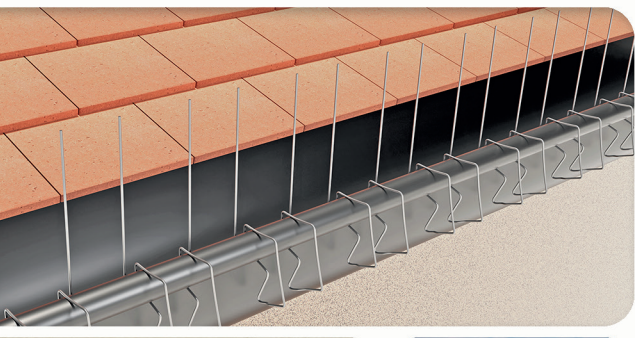

Abschreckende Spitzen zur Vogelabwehr bei starkem und mittelmäßigem Druck.

DIE WIRKUNG

Um das Landen und Nisten zu vermeiden bietet **ECOPIC®** ein optisch unauffälliges System zur Abwehr von Vögeln an Gebäuden; ohne Verletzungsgefahr für die Tiere.

DIE BESONDERE MERKMALE

- Einfach zu montieren
- Diskret
- Preisgünstig
- Zuverlässig

DER SCHUTZ

- Alle Typen von Gebäuden
- Alle Typen von Oberflächen
- Alle Typen von Dachrinnen

DIE BESCHREIBUNG

Edelstahlspitzen (302), **STEELINOX® / STEELINOX®+**, (Ø1,3 oder 1,4 mm), Federstahl, fest montiert auf UV-beständigen, reinen (80%) Polykarbonatleisten.

Eine schnelle, einfache u. genaue Anbringung:

- durch Kleben mit Silikon;
- durch Schrauben oder Nageln

Für ein optimales Kleben:
Silikonkleber z. B. **BC230** verwenden

ECOCLIPS 3 Dachrinnenschutz passt auf alle Dachrinnen mit Rändern von Ø12 bis 30 mm (aus Metall o. Kunststoff). Nicht für Kupferdachrinnen geeignet.

- 1 Modul: 33 cm lang x 6 cm breit x 10 cm hoch
- Zweireihig – 13 Spitzen
- VPE: 1 Karton v. 41 x 35 x 30 cm = 6,5 kg
- Schutzbreite 6 bis 10 cm.
- Für Tauben/Krähen/Elster
- Spitzen in Edelstahl 302 / **STEELINOX®** / **STEELINOX®+** Ø 1,3 mm