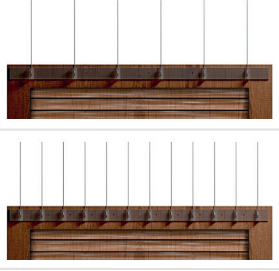

REF.	BESCHREIBUNG	VPE
ECO119	EV12 110 mm	20 m=55 Module

- 1 Modul: 36 cm B x 11 cm H
- 12 Edelstahlspitze/Modul
- VPE: 1 Karton v. 40 x 20 x 11 cm = 1,91 kg
- Schutzbreite bis 3 cm.
- Für Tauben/Krähen/Elster/Spatzen/Stare
- Spitzen in Edelstahl 302 - Ø 1,2 mm