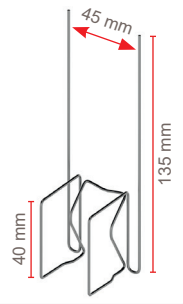

ECOPIC® E4

REF.	BESCHREIBUNG	VPE
ECO146	E4 PCB 85/115 mm	50 m.=150 Module

- 1 Modul: 33 cm lang x 14 cm breit x 8,5/11,5 cm hoch
- Vierreihig – 24 Spitzen
- VPE: 1 Karton v. 70,5 x 51,5 x 32 cm = 9,5 kg
- Schutzbreite 14 bis 18 cm.
- Für Tauben/Krähen/Elster/Möwen/Raben/Ringeltaube
- Spitzen in Edelstahl 302 / **STEELINOX®** / **STEELINOX®+** Ø 1,3 mm

ECOPIC® E6₂₀₀

REF.	BESCHREIBUNG	VPE
ECO105	E6 PCB 85/100/120mm	20 m.=60 Module

- 1 Modul: 33,4 cm lang x 20 cm breit x 8,5/10/12 cm hoch
- Sechsstreihig – 36 Spitzen
- VPE: 1 Karton v. 45 x 36 x 45 cm = 5,8 kg
- Schutzbreite 20 bis 25 cm.
- Für Tauben/Krähen/Elster/Möwen/Raben/Ringeltaube/große Seemöwen
- Spitzen in Edelstahl 302 - Ø 1,4 mm

ECOCLIPS 3

REF.	BESCHREIBUNG	VPE
ECO145	Ecoclips 3	20 m.=240 Klipps

- 12 Klipps v. 4,5 mm B x 13,5 mm H für 1 m.
- Für Dachrinnenwelle v. Ø12 bis 30 mm
- VPE: 1 Karton v. 35,5 x 22,5 x 15 cm = 1,9 kg
- Für Tauben/Krähen/Elster
- Spitzen in **STEELINOX®** / **STEELINOX®+** Ø 1,3 mm (nicht für Kupferdachrinne geeignet)