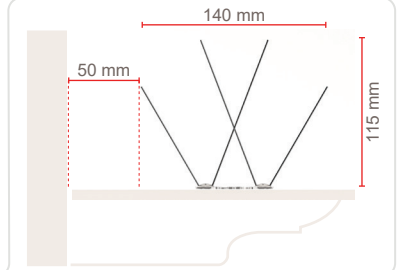

- 1 Modul: 33 cm lang x 6 cm breit x 10 cm hoch
- Zweireihig – 13 Spitzen
- VPE: 1 Karton v. 41 x 35 x 30 cm = 6,5 kg
- Schutzbreite 6 bis 10 cm.
- Für Tauben/Krähen/Elster
- Spitzen in Edelstahl 302 / **STEELINOX®** / **STEELINOX®+** Ø 1,3 mm

ECO147	E2 PCB 120 mm	50 m.=150 Mod.
--------	---------------	----------------

- 1 Modul: 33 cm lang x 6 cm breit x 12 cm hoch
- Zweireihig – 13 Spitzen
- VPE: 1 Karton v. 41 x 35 x 30 cm = 7,0 kg
- Schutzbreite 6 bis 10 cm.
- Für Tauben/Krähen/Elster
- Spitzen in Edelstahl 302 / **STEELINOX®** / **STEELINOX®+** Ø 1,3 mm

ECOPIC® E4

REF.	BESCHREIBUNG	VPE
ECO146	E4 PCB 85/115 mm	50 m.=150 Module

- 1 Modul: 33 cm lang x 14 cm breit x 8,5/11,5 cm hoch
- Vierreihig – 24 Spitzen
- VPE: 1 Karton v. 70,5 x 51,5 x 32 cm = 9,5 kg
- Schutzbreite 14 bis 18 cm.
- Für Tauben/Krähen/Elster/Möwen/Raben/Ringeltaube
- Spitzen in Edelstahl 302 / **STEELINOX®** / **STEELINOX®+** Ø 1,3 mm