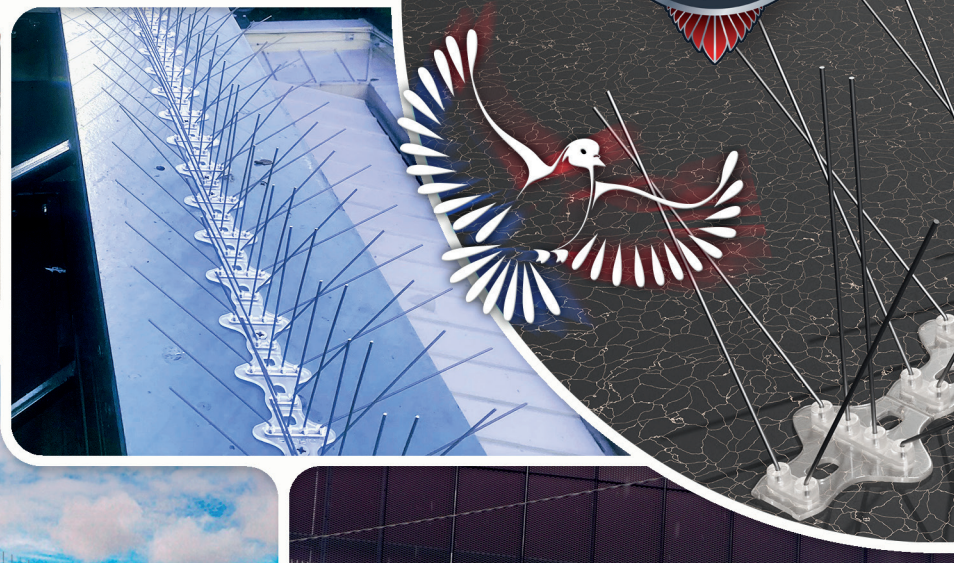

Abschreckende Spitzen zur Vogelabwehr bei starkem und mittelmäßigem Druck.

DIE WIRKUNG

Um das Landen und Nisten zu vermeiden bietet **ECOPIC®** ein optisch unauffälliges System zur Abwehr von Vögeln an Gebäuden; ohne Verletzungsgefahr für die Tiere.

DIE BESONDERE MERKMALE

- Einfach zu montieren
- Diskret
- Preisgünstig
- Zuverlässig

DER SCHUTZ

- Alle Typen von Gebäuden
- Alle Typen von Oberflächen
- Alle Typen von Dachrinnen

DIE BESCHREIBUNG

Edelstahlspitzen (302), **STEELINOX® / STEELINOX®+**, (Ø1,3 oder 1,4 mm), Federstahl, fest montiert auf UV-beständigen, reinen (80%) Polykarbonatleisten.

Eine schnelle, einfache u. genaue Anbringung:

- durch Kleben mit Silikon;
- durch Schrauben oder Nageln

Für ein optimales Kleben:
Silikonkleber z. B. **BC230** verwenden

ECOCLIPS 3 Dachrinnenschutz passt auf alle Dachrinnen mit Rändern von Ø12 bis 30 mm (aus Metall o. Kunststoff). Nicht für Kupferdachrinnen geeignet.

ECOCLIPS 3

REF.	BESCHREIBUNG	VPE
ECO145	Ecoclips 3	20 m.=240 Klipps

- 12 Klipps v. 4,5 mm B x 13,5 mm H für 1 m.
- Für Dachrinnenwelle v. Ø12 bis 30 mm
- VPE: 1 Karton v. 35,5 x 22,5 x 15 cm = 1,9 kg
- Für Tauben/Krähen/Elster
- Spitzen in **STEELINOX®** / **STEELINOX®+** Ø 1,3 mm (nicht für Kupferdachrinne geeignet)